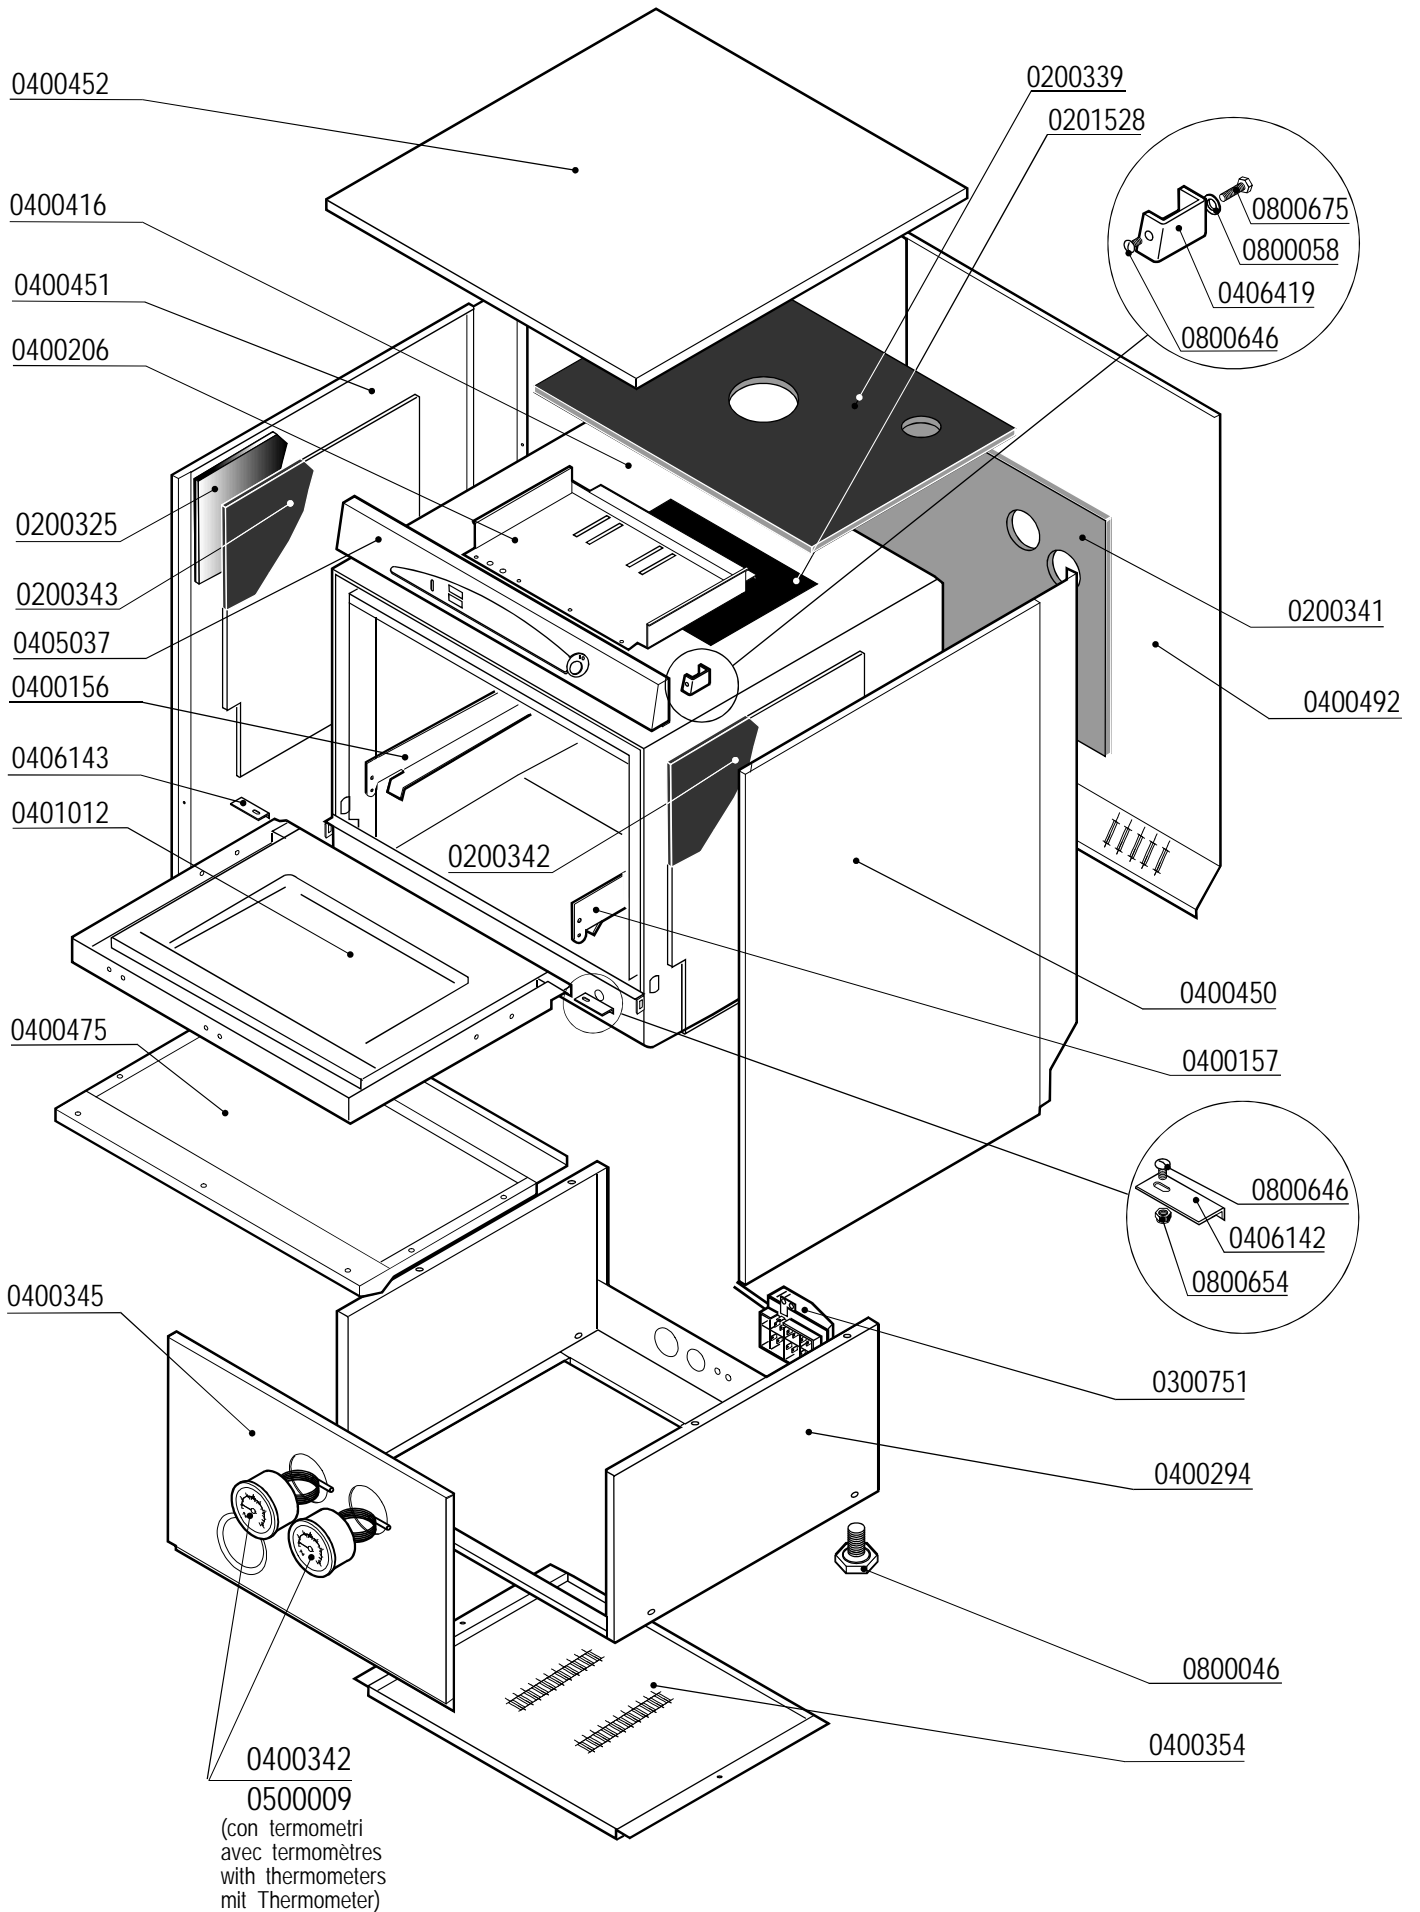

***Lavastoviglie a ricambio d'acqua
Lave-vaisselle à Hygiène renforcée
Change water Dishwasher
Geschirrspüler mit Wasserwechsel
Lavavajillas con recambio de agua***

GS6-ek

**Ed.
04/2006**

Rev. C

GS6-ek

**PARTI DI RICAMBIO
PIECES DETACHEES
SPARE PARTS
ERSATZTEILE
REPUESTOS**

QUADRO ELETTRICO - TABLEAU ELECTRIQUE
 CONTROL BOX - SCHALT-TAFEL - CAJA ELÉCTRICA

MOD.
GS6-ek

TAV.
5 C
 ED. 05/2006
 TAV. 5 DI 8

DOSATORE DETERATIVO - DOSEUR DE PRODUIT LESSIVIEL
DETERGENT PUMP - WASCHMITTELDOSIERGERÄT-DOSIFICADOR LAVADO