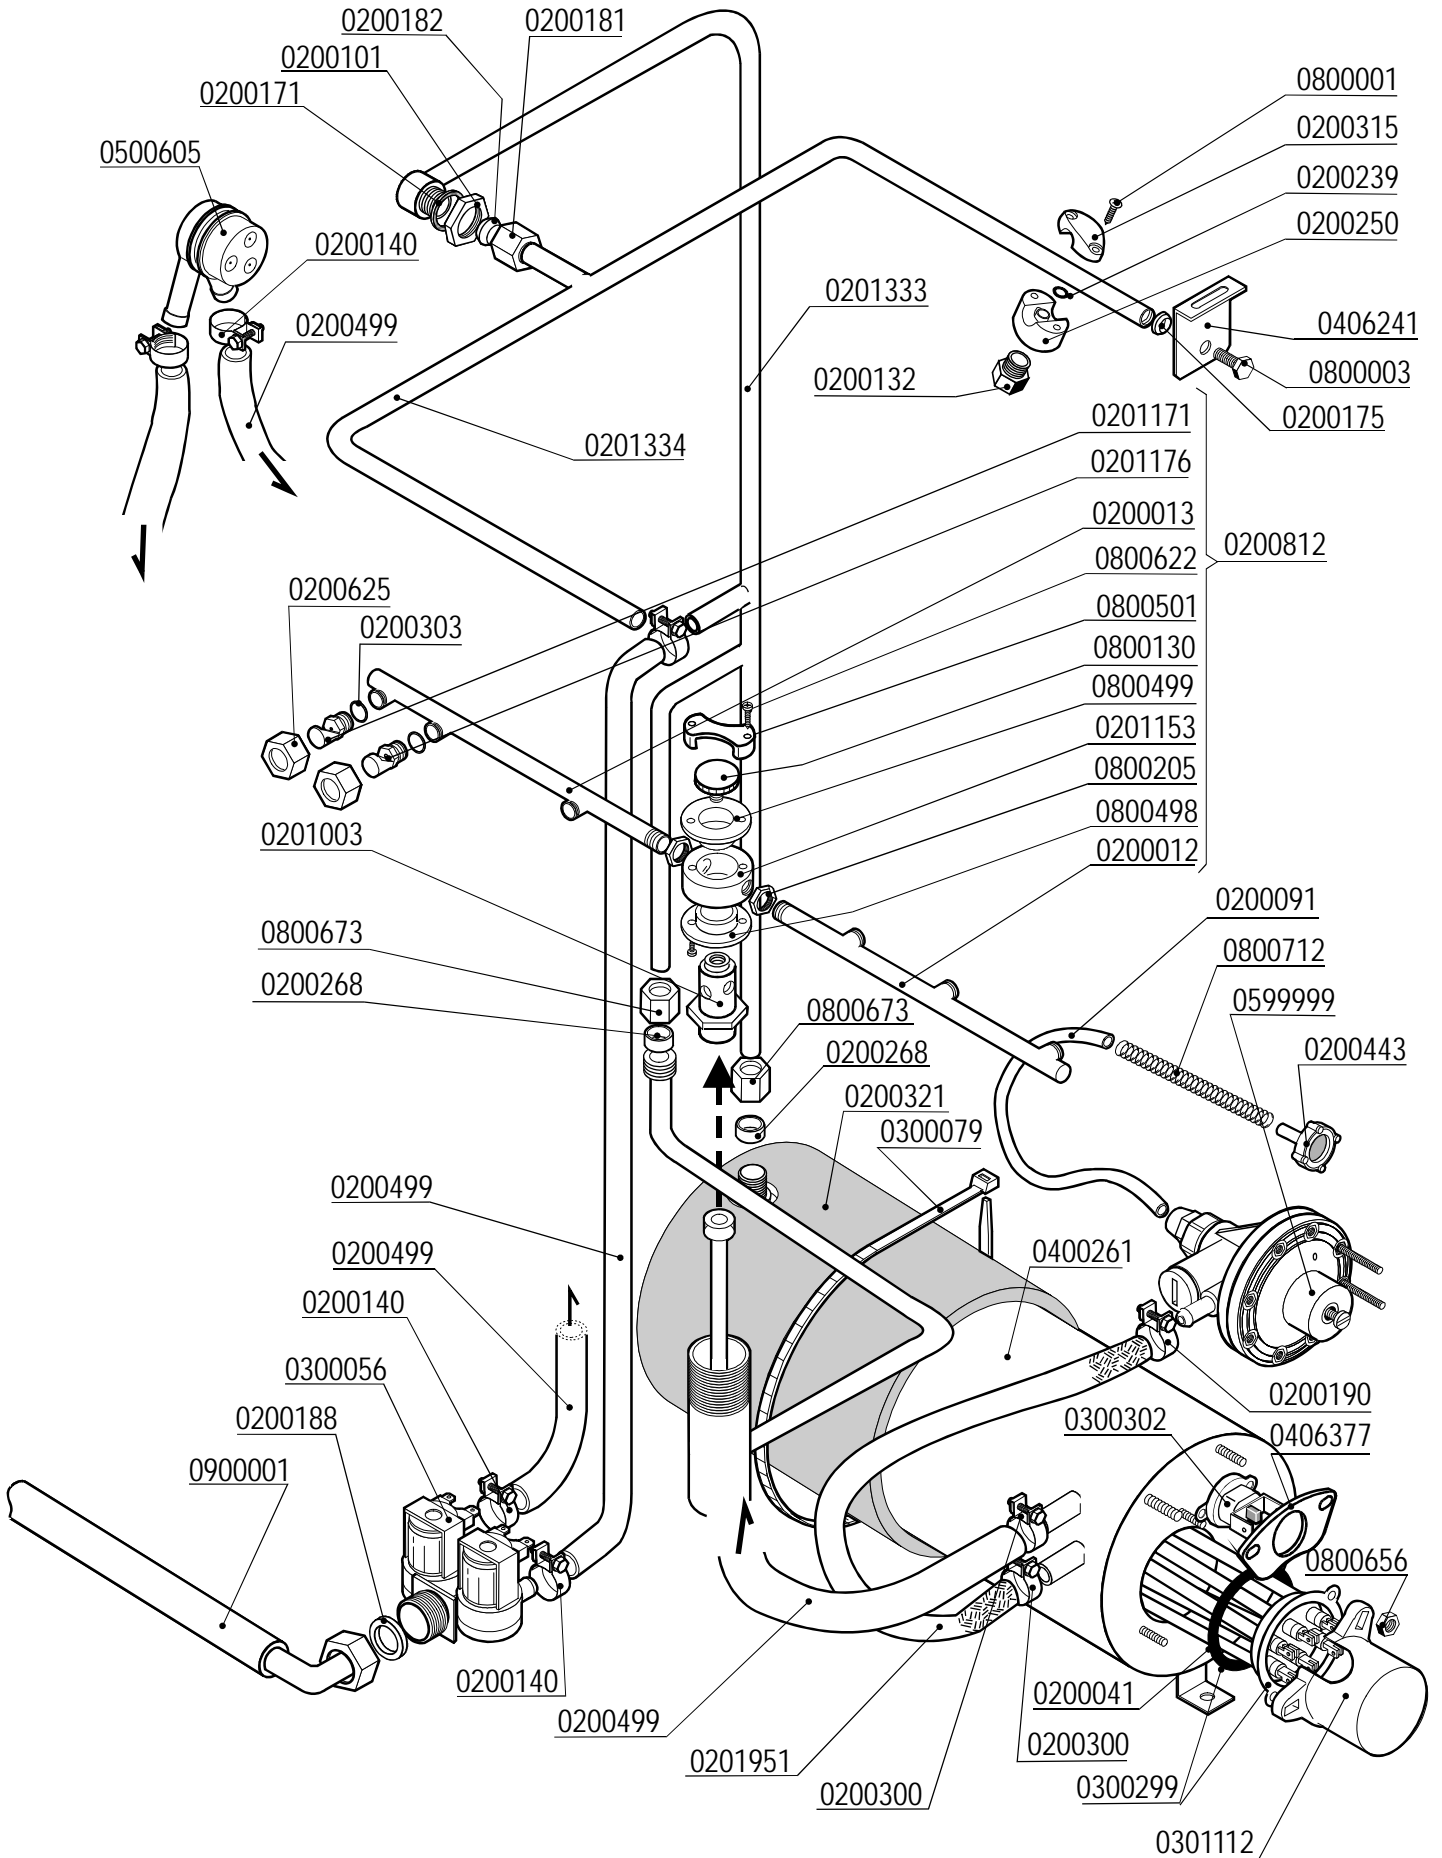

***Lavastoviglie a ricambio d'acqua
Lave-vaisselle à Hygiène renforcée
Change water Dishwasher
Geschirrspüler mit Wasserwechsel
Lavavajillas con recambio de agua***

GS6-ek

**Ed.
04/2006**

Rev. C

GS6-ek

**PARTI DI RICAMBIO
PIECES DETACHEES
SPARE PARTS
ERSATZTEILE
REPUESTOS**

QUADRO ELETTRICO - TABLEAU ELECTRIQUE
 CONTROL BOX - SCHALT-TAFEL - CAJA ELÉCTRICA

MOD.
GS6-ek

TAV.
5 C
 ED. 05/2006
 TAV. 5 DI 8

DOSATORE DETERATIVO - DOSEUR DE PRODUIT LESSIVIEL
DETERGENT PUMP - WASCHMITTELDOSIERGERÄT-DOSIFICADOR LAVADO

DOSATORE ADDITIVO DI RISCIAQUO-DOSEUR DE PRODUIT POUR RINÇAGE
RINSE AID DISPENSER - NACHSPÜLMITTELDOSIERGERÄT-DOSIFICADOR ABRILLANTADOR

cod. 0599999