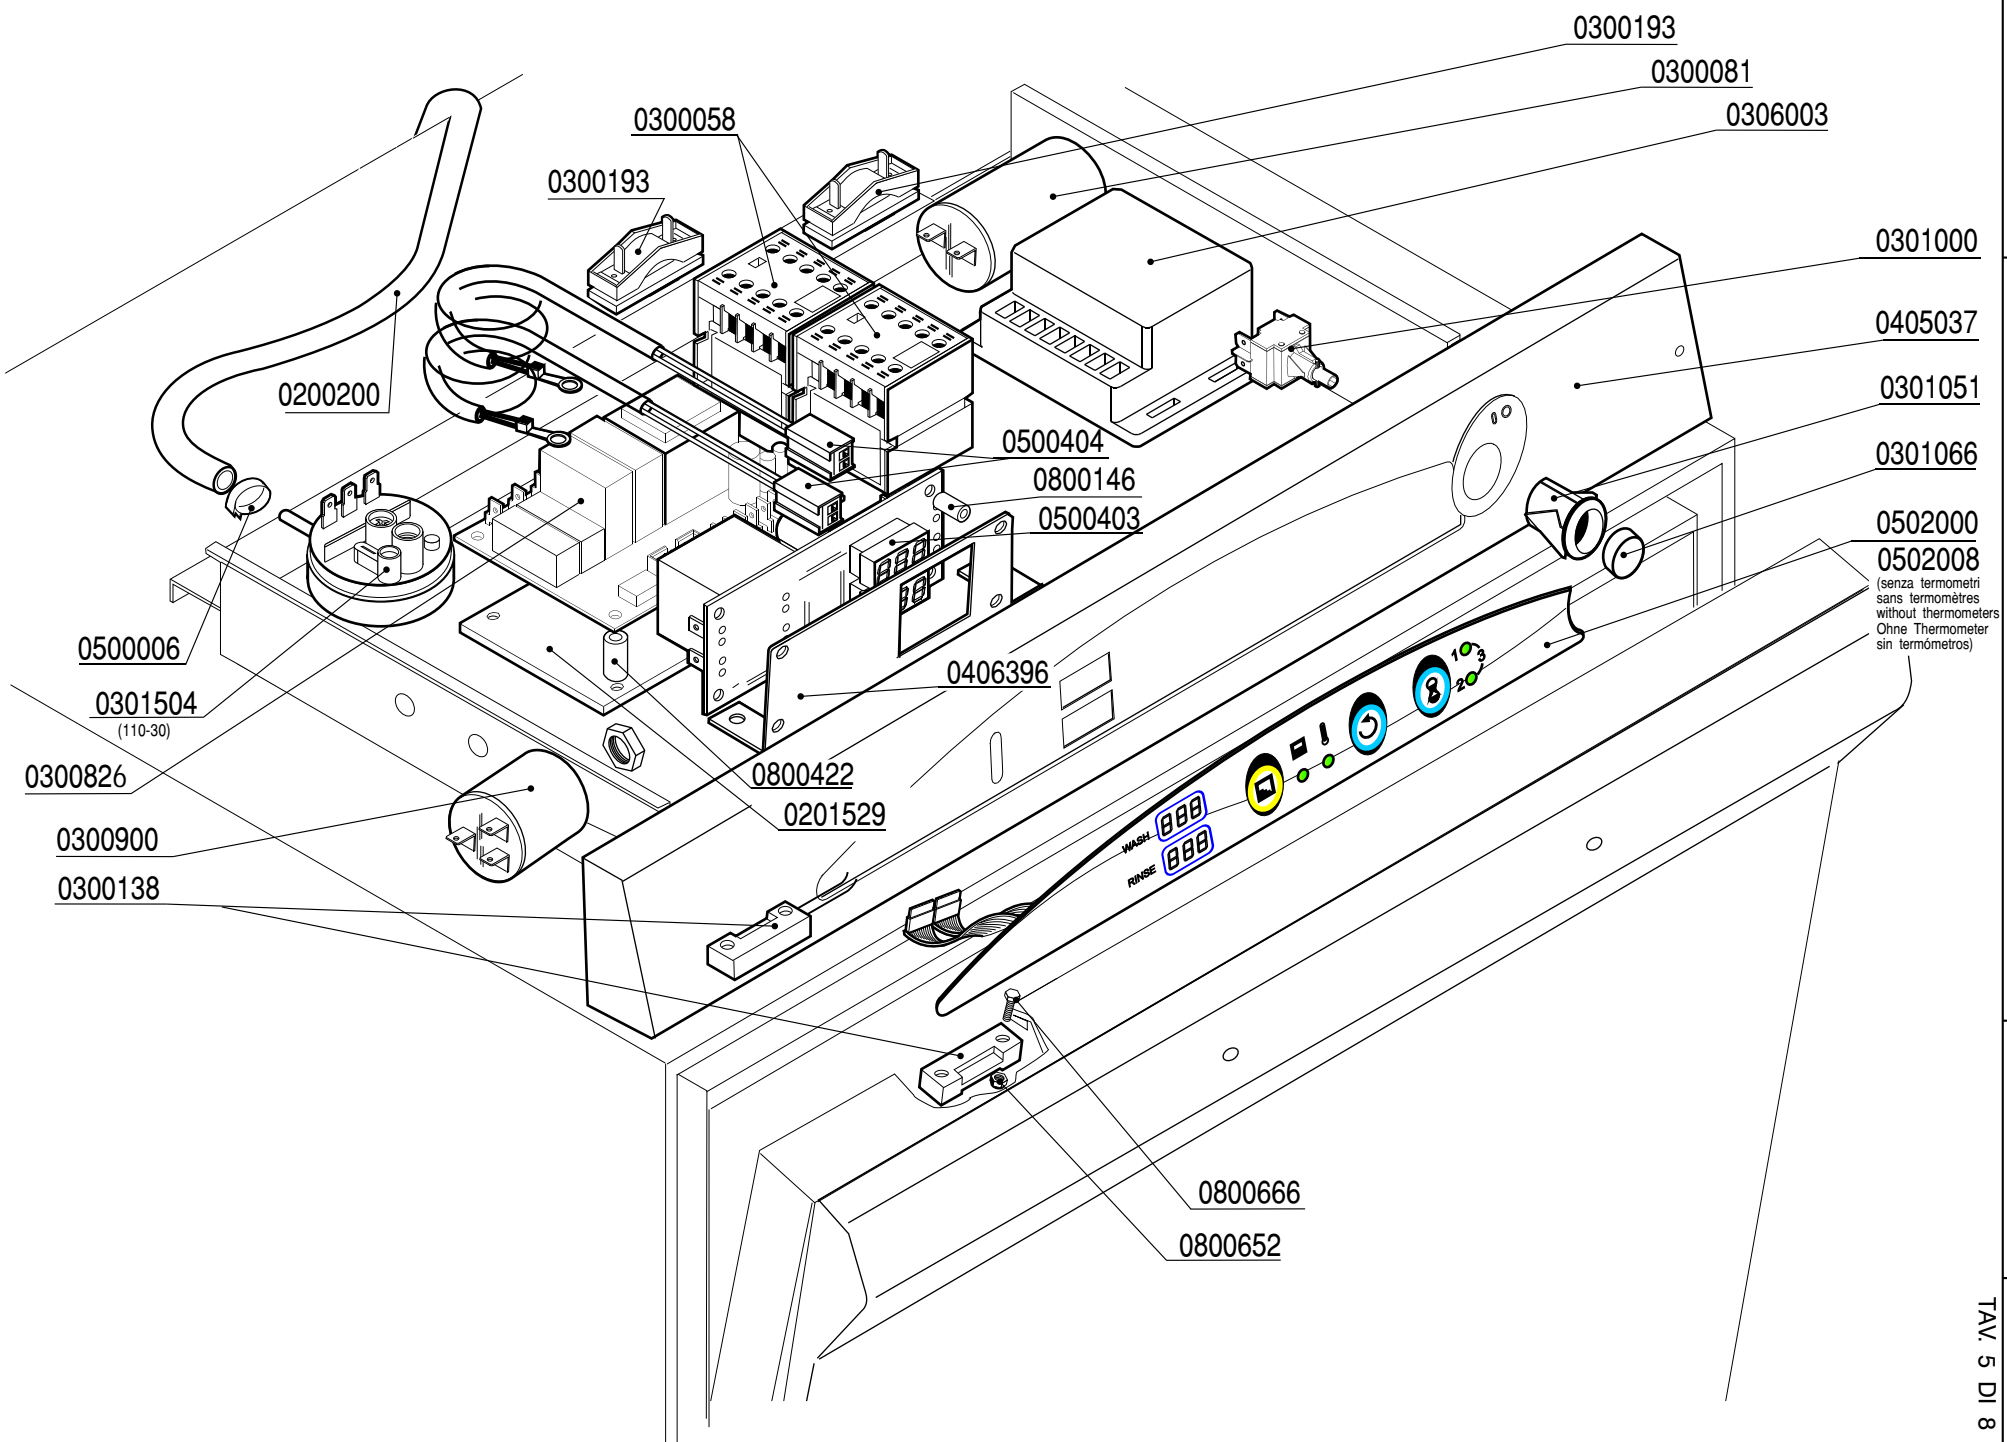

***Lavastoviglie a ricambio d'acqua
Lave-vaisselle à Hygiène renforcée
Change water Dishwasher
Geschirrspüler mit Wasserwechsel
Lavavajillas con recambio de agua***

GS6-ek

**Ed.
04/2006**

Rev. C

GS6-ek

**PARTI DI RICAMBIO
PIECES DETACHEES
SPARE PARTS
ERSATZTEILE
REPUESTOS**

QUADRO ELETTRICO - TABLEAU ELECTRIQUE
 CONTROL BOX - SCHALT-TAFEL - CAJA ELÉCTRICA

MOD.
GS6-ek

TAV.
5 C
 ED. 05/2006
 TAV. 5 DI 8

DOSATORE DETERATIVO - DOSEUR DE PRODUIT LESSIVIEL
DETERGENT PUMP - WASCHMITTELDOSIERGERÄT-DOSIFICADOR LAVADO

DOSATORE ADDITIVO DI RISCIAQUO-DOSEUR DE PRODUIT POUR RINÇAGE
RINSE AID DISPENSER - NACHSPÜLMITTELDOSIERGERÄT-DOSIFICADOR ABRILLANTADOR

cod. 0599999