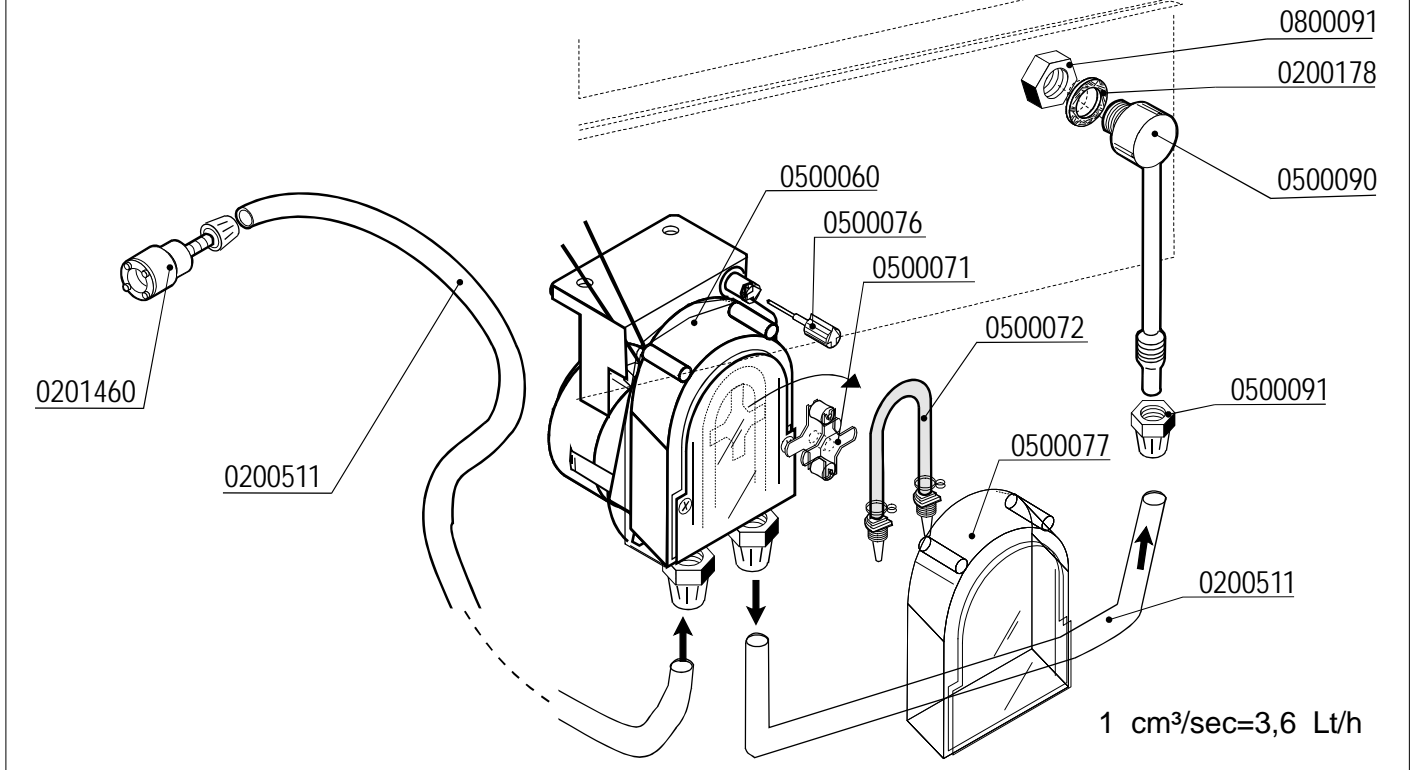

QUADRO ELETTRICO - TABLEAU ELECTRIQUE
 CONTROL BOX - SCHALT-TAFEL - CAJA ELÉCTRICA

MOD.
GS6-ek

TAV.
5 C
 ED. 05/2006
 TAV. 5 DI 8

DOSATORE DETERATIVO - DOSEUR DE PRODUIT LESSIVIEL
DETERGENT PUMP - WASCHMITTELDOSIERGERÄT-DOSIFICADOR LAVADO