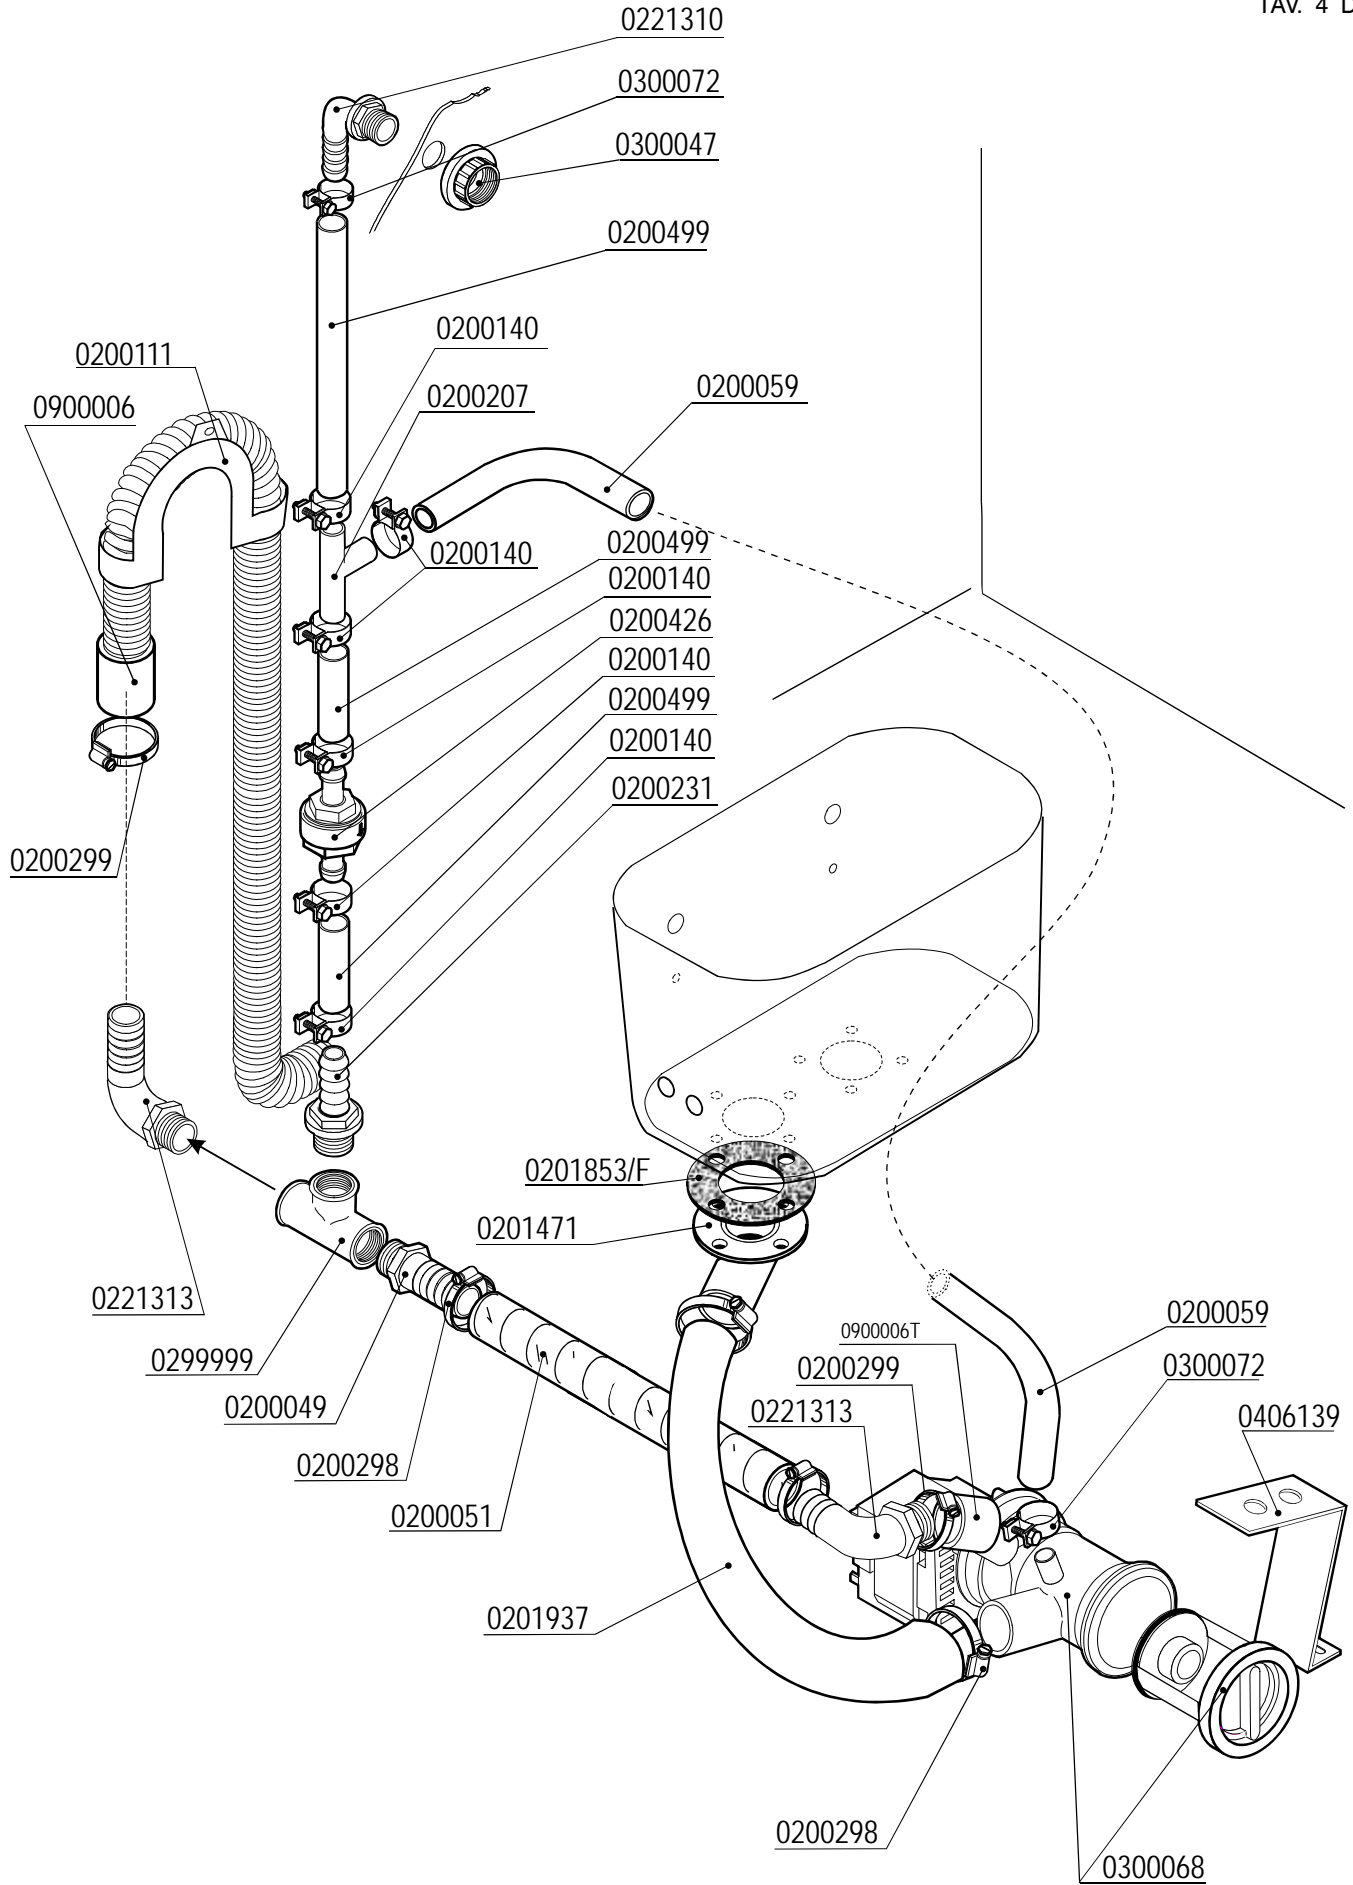

***Lavastoviglie a ricambio d'acqua
Lave-vaisselle à Hygiène renforcée
Change water Dishwasher
Geschirrspüler mit Wasserwechsel
Lavavajillas con recambio de agua***

GS6-ek

**Ed.
04/2006**

Rev. C

GS6-ek

**PARTI DI RICAMBIO
PIECES DETACHEES
SPARE PARTS
ERSATZTEILE
REPUESTOS**

QUADRO ELETTRICO - TABLEAU ELECTRIQUE
 CONTROL BOX - SCHALT-TAFEL - CAJA ELÉCTRICA

MOD.
GS6-ek

TAV.
5 C
 ED. 05/2006
 TAV. 5 DI 8

DOSATORE DETERATIVO - DOSEUR DE PRODUIT LESSIVIEL
DETERGENT PUMP - WASCHMITTELDOSIERGERÄT-DOSIFICADOR LAVADO

DOSATORE ADDITIVO DI RISCIAQUO-DOSEUR DE PRODUIT POUR RINÇAGE
RINSE AID DISPENSER - NACHSPÜLMITTELDOSIERGERÄT-DOSIFICADOR ABRILLANTADOR

cod. 0599999