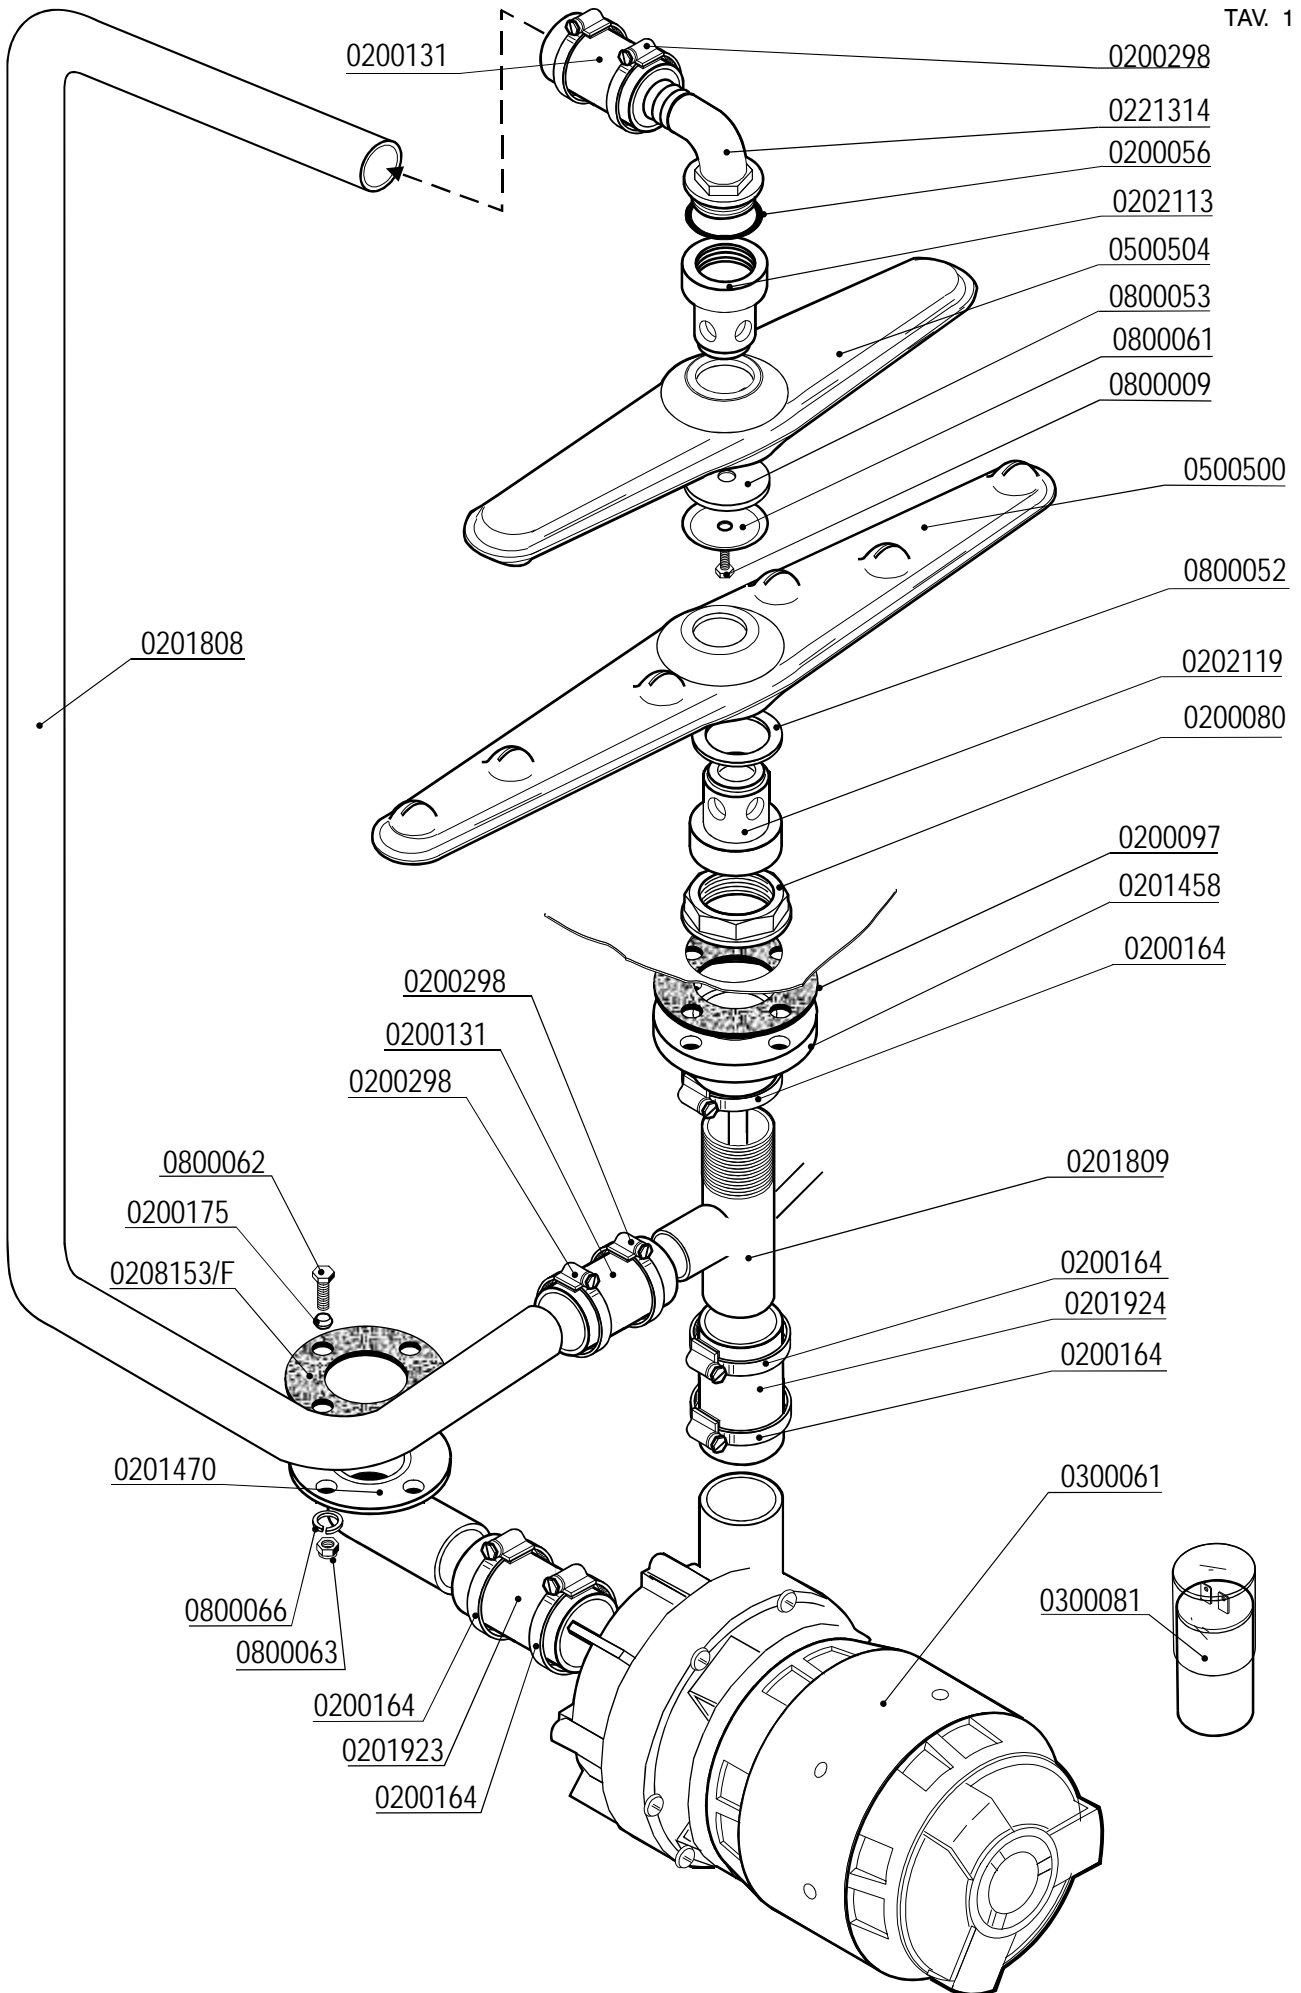

***Lavastoviglie a ricambio d'acqua
Lave-vaisselle à Hygiène renforcée
Change water Dishwasher
Geschirrspüler mit Wasserwechsel
Lavavajillas con recambio de agua***

GS6-ek

**Ed.
04/2006**

Rev. C

GS6-ek

**PARTI DI RICAMBIO
PIECES DETACHEES
SPARE PARTS
ERSATZTEILE
REPUESTOS**

QUADRO ELETTRICO - TABLEAU ELECTRIQUE
 CONTROL BOX - SCHALT-TAFEL - CAJA ELÉCTRICA

MOD.
GS6-ek

TAV.
5 C
 ED. 05/2006
 TAV. 5 DI 8

DOSATORE DETERATIVO - DOSEUR DE PRODUIT LESSIVIEL
DETERGENT PUMP - WASCHMITTELDOSIERGERÄT-DOSIFICADOR LAVADO

DOSATORE ADDITIVO DI RISCIAQUO-DOSEUR DE PRODUIT POUR RINÇAGE
RINSE AID DISPENSER - NACHSPÜLMITTELDOSIERGERÄT-DOSIFICADOR ABRILLANTADOR

cod. 0599999