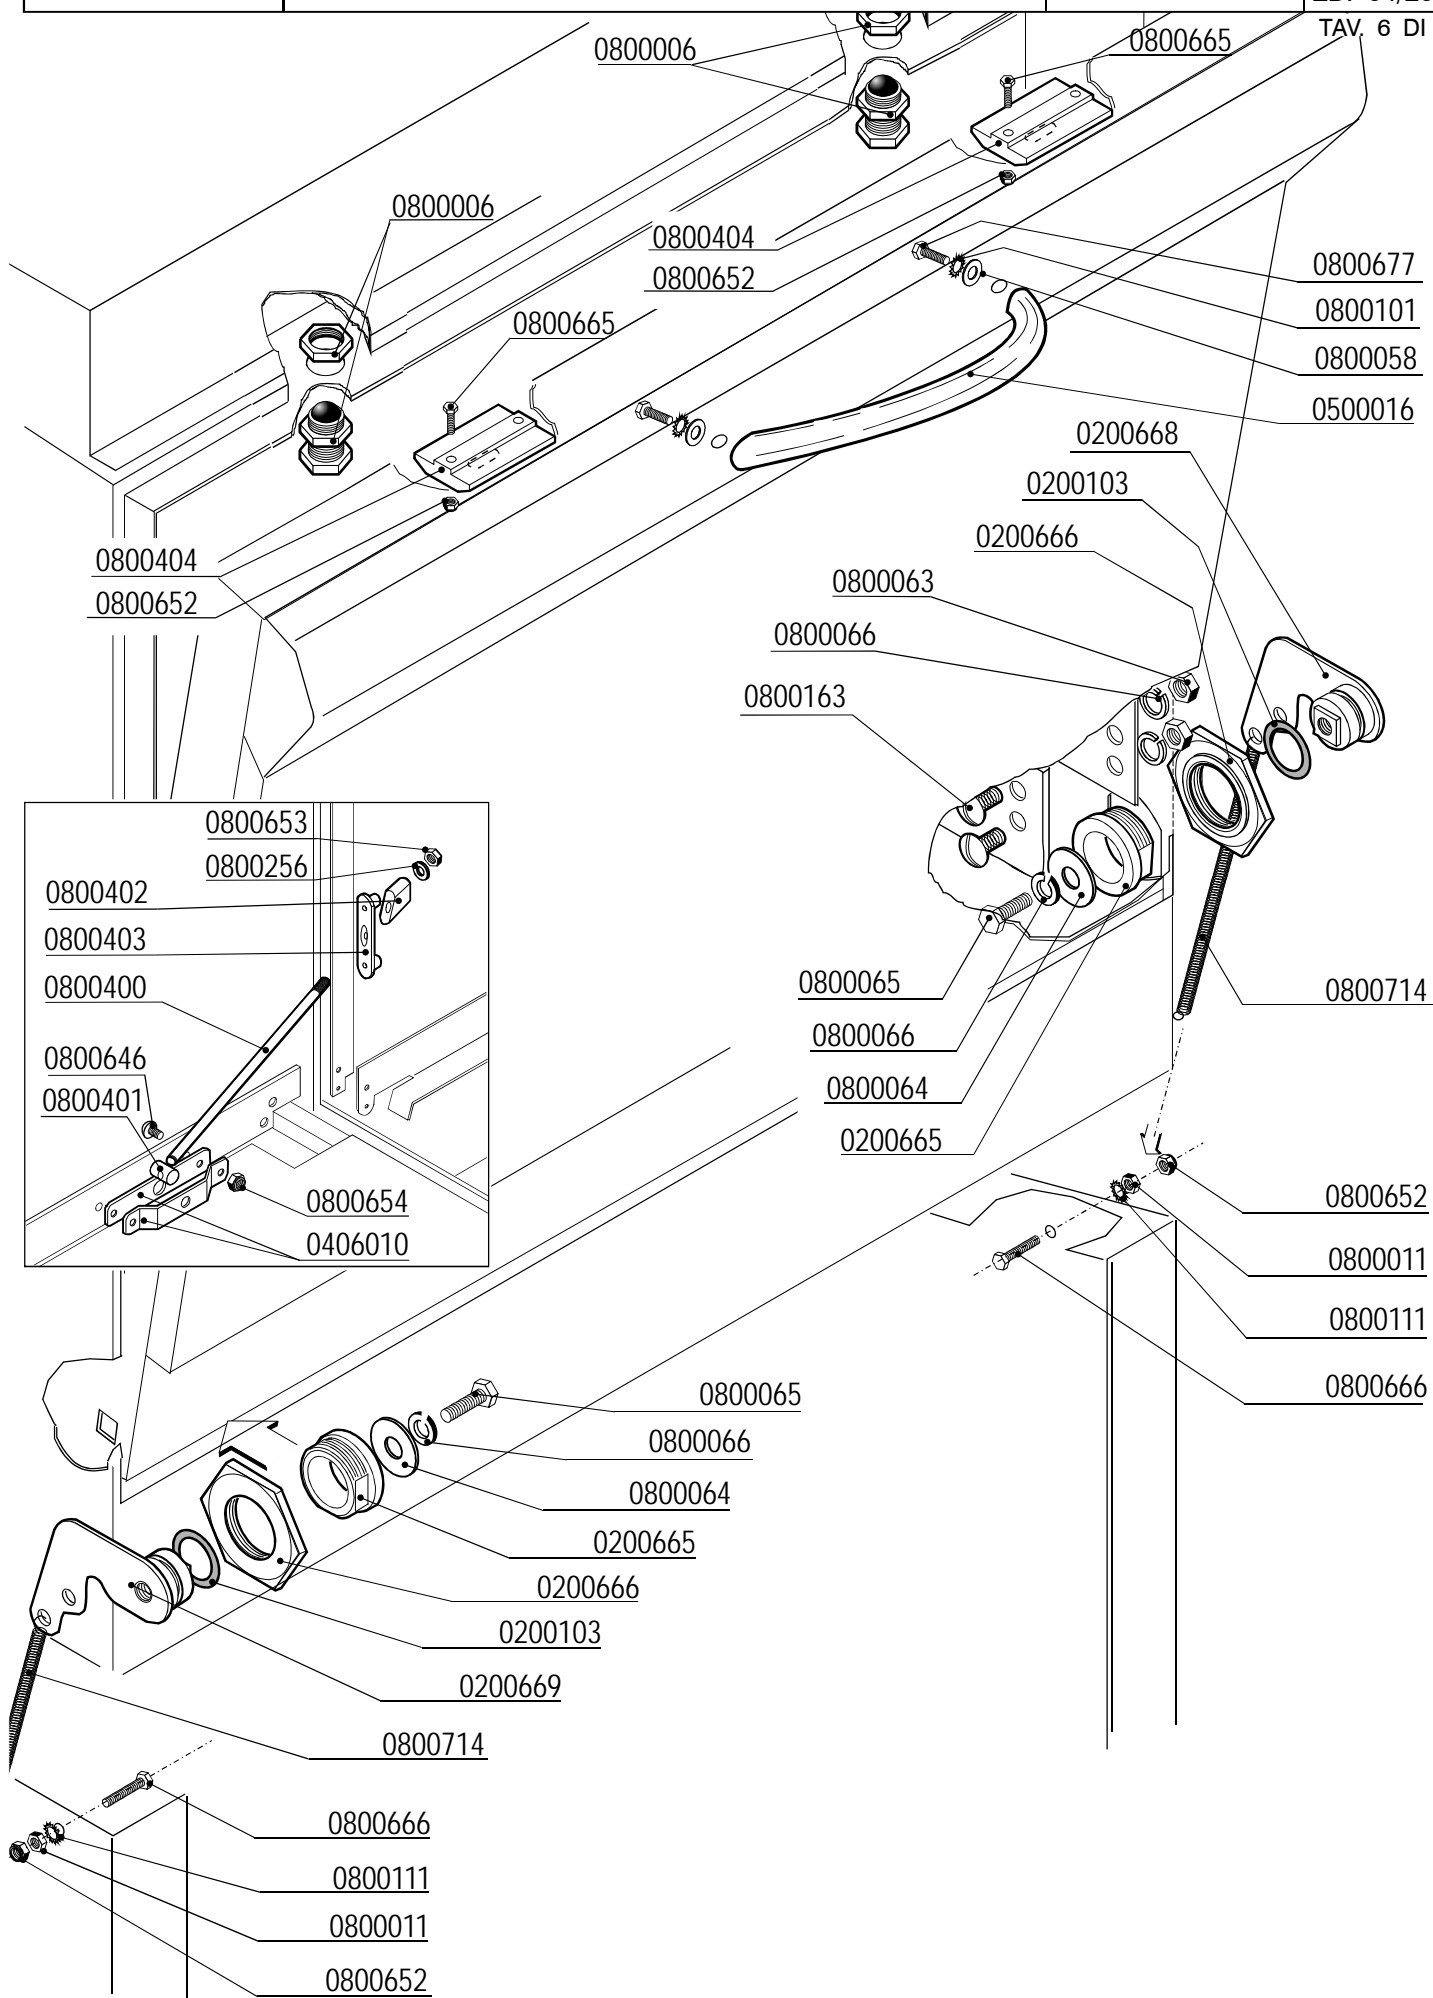

***Lavastoviglie a ricambio d'acqua
Lave-vaisselle à Hygiène renforcée
Change water Dishwasher
Geschirrspüler mit Wasserwechsel
Lavavajillas con recambio de agua***

GS6-ek

**Ed.
04/2006**

Rev. C

GS6-ek

**PARTI DI RICAMBIO
PIECES DETACHEES
SPARE PARTS
ERSATZTEILE
REPUESTOS**

QUADRO ELETTRICO - TABLEAU ELECTRIQUE
 CONTROL BOX - SCHALT-TAFEL - CAJA ELÉCTRICA

MOD.
GS6-ek

TAV.
5 C
 ED. 05/2006
 TAV. 5 DI 8

DOSATORE DETERATIVO - DOSEUR DE PRODUIT LESSIVIEL
DETERGENT PUMP - WASCHMITTELDOSIERGERÄT-DOSIFICADOR LAVADO

DOSATORE ADDITIVO DI RISCIAQUO-DOSEUR DE PRODUIT POUR RINÇAGE
RINSE AID DISPENSER - NACHSPÜLMITTELDOSIERGERÄT-DOSIFICADOR ABRILLANTADOR

cod. 0599999