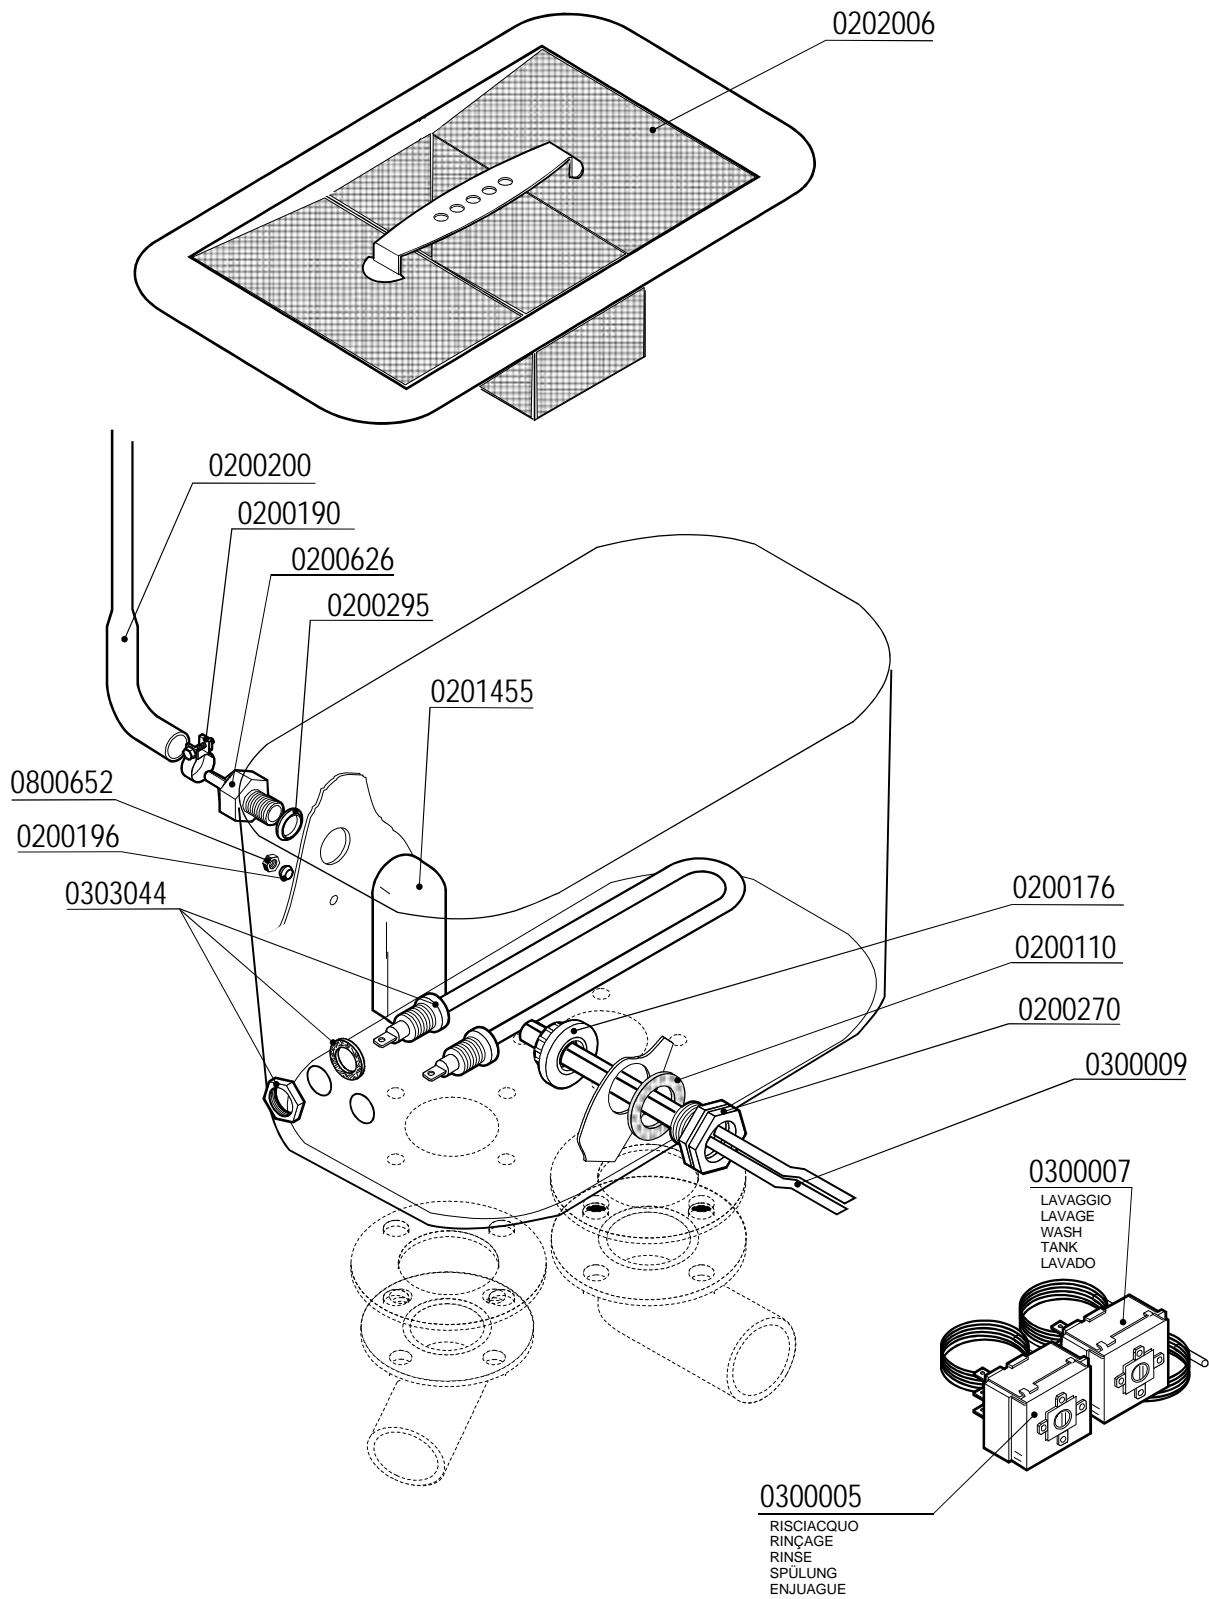

***Lavastoviglie a ricambio d'acqua
Lave-vaisselle à Hygiène renforcée
Change water Dishwasher
Geschirrspüler mit Wasserwechsel
Lavavajillas con recambio de agua***

GS6-ek

**Ed.
04/2006**

Rev. C

GS6-ek

**PARTI DI RICAMBIO
PIECES DETACHEES
SPARE PARTS
ERSATZTEILE
REPUESTOS**

QUADRO ELETTRICO - TABLEAU ELECTRIQUE
 CONTROL BOX - SCHALT-TAFEL - CAJA ELÉCTRICA

MOD.
GS6-ek

TAV.
5 C
 ED. 05/2006
 TAV. 5 DI 8

DOSATORE DETERATIVO - DOSEUR DE PRODUIT LESSIVIEL
DETERGENT PUMP - WASCHMITTELDOSIERGERÄT-DOSIFICADOR LAVADO

DOSATORE ADDITIVO DI RISCIAQUO-DOSEUR DE PRODUIT POUR RINÇAGE
RINSE AID DISPENSER - NACHSPÜLMITTELDOSIERGERÄT-DOSIFICADOR ABRILLANTADOR

cod. 0599999